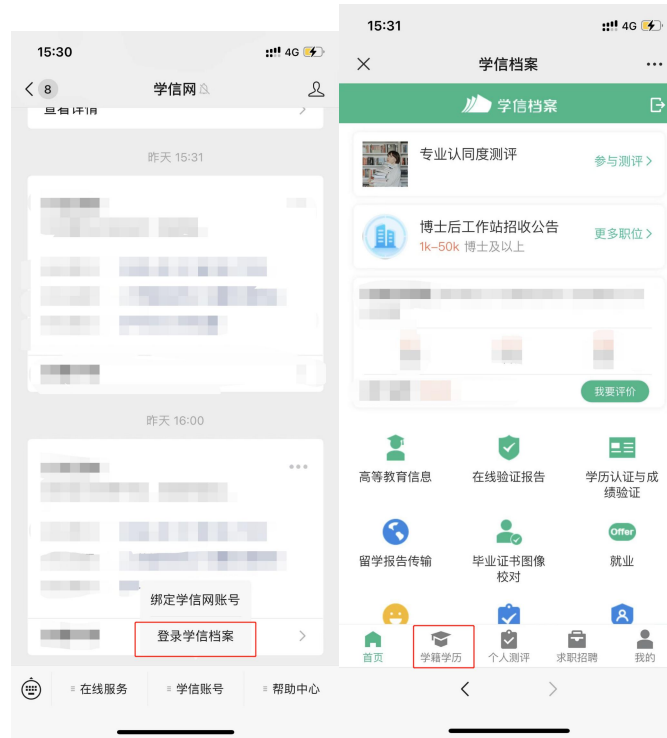

采集照片
没有照片? 请联系
就读院校招生管理
部门协助处理!

学历照片

毕业生图像采集环节出示图像采集码 [获取图像采集码](#)

专业推荐 累计投票 4614
您已推荐 5 个专业, 还能推荐 3 个
[我要推荐](#)

专业满意度 累计投票 742
综合 4.4 办学条件 4.3
就业 3.9 教学质量 4.2
[我要评价](#)

院校满意度 累计投票 10387
综合 4.4 环境 4.5 生活 4.2
[我要评价](#)

[学科/专业变化查询](#)

[毕业论文查重](#)

CHSI 图像采集码

姓名 张**三
证件号码 *****8746
学校名称 北京工业大学
层次 本科

此码仅用于图像采集, 采集环节出示, 请及时保存至手机, 不要随意外传

[保存图片](#)

二、“学信网”微信公众号

1. 关注学信网公众号，绑定学信网账号，点击“学信账号”，查看学籍学历信息