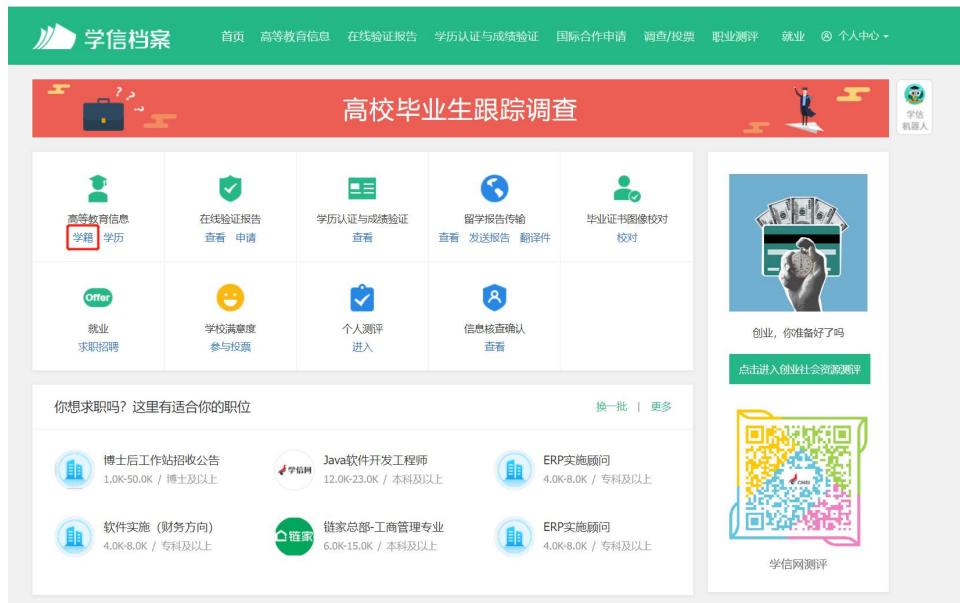

如何获取学信网采集码

一、学信网学信档案（手机端和 pc 端流程一致）

1. 登录学信网学信档案

2. 查看本人学籍信息

3. 选择学籍，查看对应采集码

学信档案 首页 高等教育信息 在线验证报告 学历认证与成绩验证 国际合作申请 调查/投票 职业测评 就业 @ 个人中心

学籍信息/图像校对 学历信息 考研信息 毕业去向

高校毕业生跟踪调查问卷