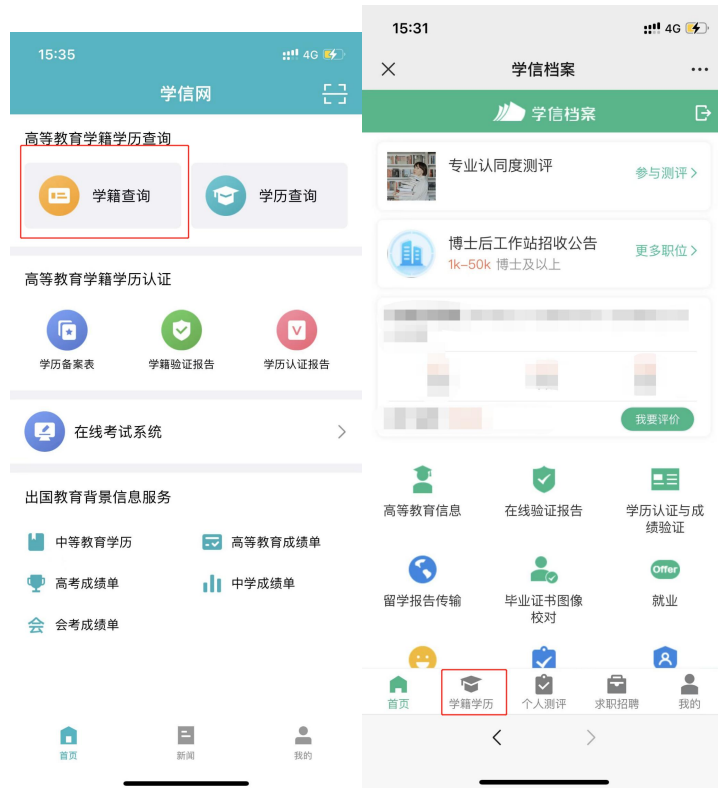

采集照片
没有照片? 请联系
就读院校招生管理
部门协助处理!

学历照片

毕业生图像采集环节出示图像采集码 [获取图像采集码](#)

专业推荐 累计投票 4614
您已推荐 5 个专业, 还能推荐 3 个
[我要推荐](#)

专业满意度 累计投票 742
综合 4.4 办学条件 4.3
就业 3.9 教学质量 4.2
[我要评价](#)

院校满意度 累计投票 10387
综合 4.4 环境 4.5 生活 4.2
[我要评价](#)

[学科/专业变化查询](#)

[毕业论文查重](#)

CHSI 图像采集码

姓名 张**三
证件号码 *****8746
学校名称 北京工业大学
层次 本科

此码仅用于图像采集, 采集环节出示, 请及时保存至手机, 不要随意外传

[保存图片](#)

二、“学信网”微信公众号

1. 关注学信网公众号，绑定学信网账号，点击“学信账号”，查看学籍学历信息

2. 选择学籍，查看对应采集码

三、学信网 APP

1. 登录学信网 APP，点击“学籍查询”，查看学籍学历信息

2. 选择学籍，查看对应采集码